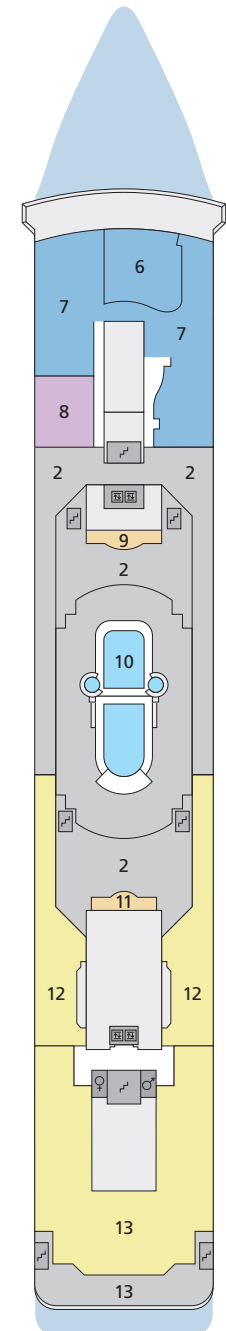

DECKSGRUNDRISSE AIDAmira

Legende

Die folgende Übersicht beginnt mit der günstigsten Kabinenkategorie (Darstellung der Kabinenummern nur beispielhaft).

- 7105 Innenkabine **IB**
- 8060 Innenkabine **IA**
- 7101 Meerblickkabine **MB**
- 8058 Meerblickkabine **MA**
- 9218 Balkonkabine **BA**
- 1001 Junior-Suite **JB** mit Balkon
- 1020 Junior-Suite **JA** mit Balkon
- 7146 Premium-Suite **SB** mit privatem Sonnendeck
- 7148 Deluxe-Suite **SA** mit privatem Sonnendeck

Schiffsbereiche

	Lift		Pool
	Treppe		Body & Soul
	Außendeck/Balkon		Sportaußendeck
	Betriebsraum/Crew		Entertainment
	Gänge		Bar
	WC		Restaurant
			Shop/Counter
			Hospital

- ▲ 3-Bett-Kabine
- 4-Bett-Kabine
- 5-Bett-Kabine
- ♿ Behindertenfreundlich
- ≈ Whirlpool-Badewanne
- Balkonbrüstung Glas

Deck 14

- 1 FKK-Bereich
- 2 Außendeck/ Sonnendeck

Deck 12

- 3 Kids Pool
- 4 Sportaußendeck
- 5 Kids Area

Deck 11

- 2 Außendeck/ Sonnendeck
- 6 Body & Soul Sport
- 7 Body & Soul Spa
- 8 Kids Club
- 9 Bar
- 10 Pool
- 11 Bar
- 12 Grill
- 13 Restaurant

Deck 7

- 14 Bar
- 15 Hospital

Deck 6

- 16 Theater
- 17 Bar
- 18 Konferenzraum
- 19 Casino
- 20 Bar
- 21 Art & Picture
- 22 Shore Excursion World
- 23 Restaurant

Deck 5

- 16 Theater
- 24 Bar
- 25 Bibliothek
- 26 Lounge
- 27 Rezeption
- 28 Reiseberater
- 29 Shop
- 30 Bar
- 31 Restaurant

Deck 4

- 32 Gangway/ Tenderpforten

Hinweis zu Bars und Restaurants:

AIDAmira verfügt über 7 Bars und 6 Restaurants. Mehr zu den Namen und den Besonderheiten erfahren Sie im nächsten Katalog.

Die Darstellung der Decksgrundrisse ist stark vereinfacht (Änderungen vorbehalten).

Deck 11